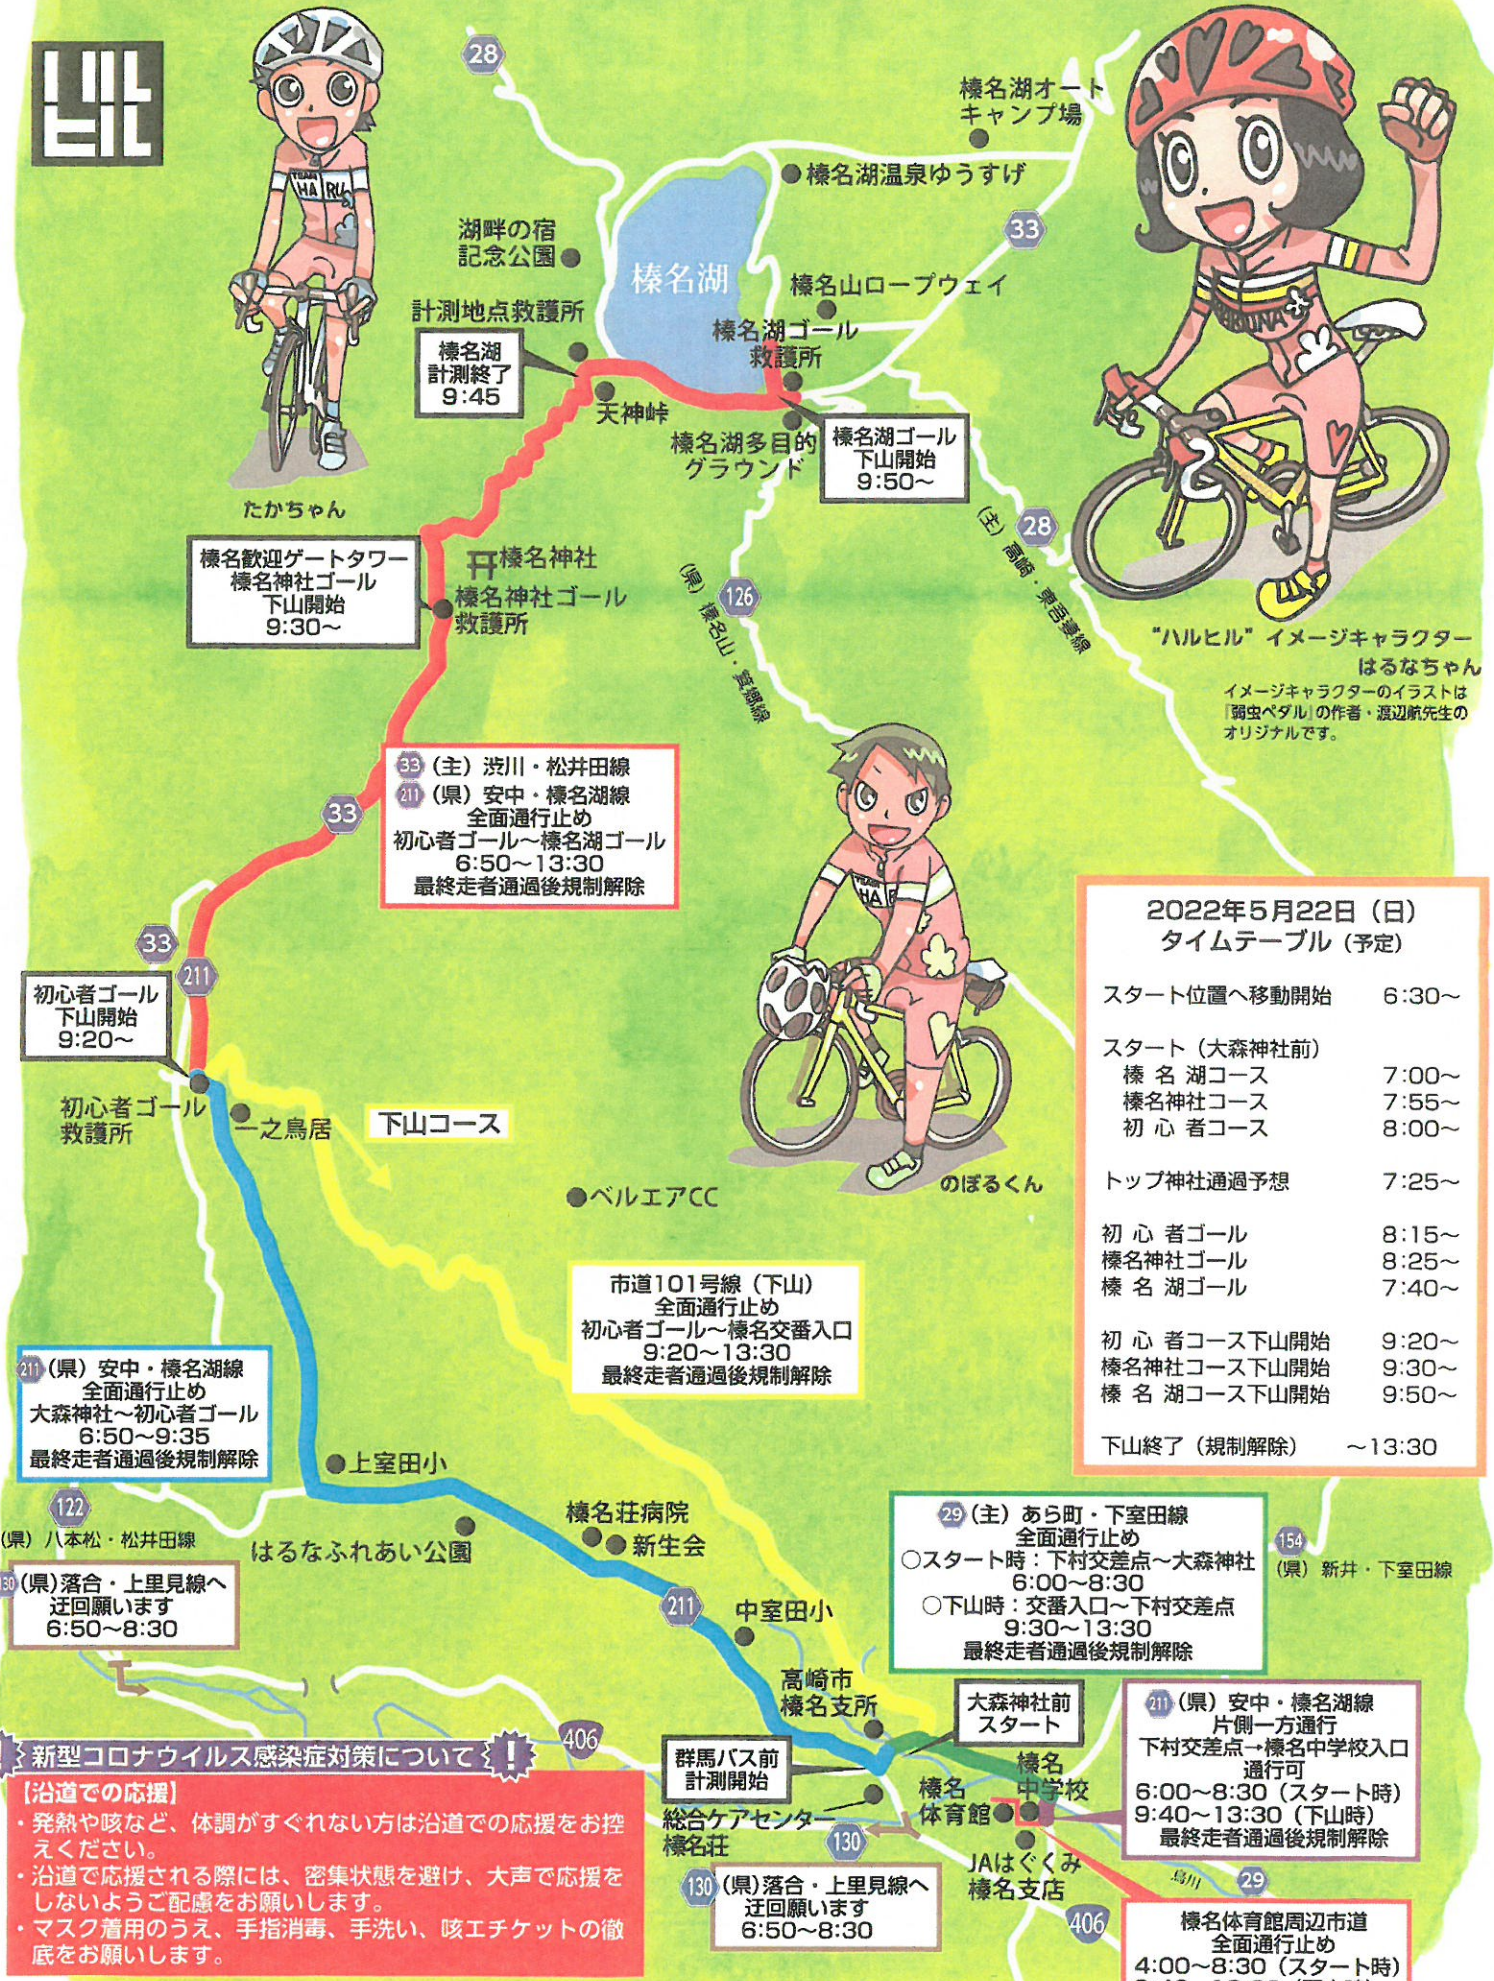

榛名山ヒルクライムin高崎 交通規制図

たかちゃん

“ハルヒル”イメージキャラクター
はるなちゃん

イメージキャラクターのイラストは「騎虫ペダル」の作者・渡辺航先生のオリジナルです。

のぼるくん

63 (主) 渋川・松井田線
211 (県) 安中・榛名湖線
全面通行止め
初心者ゴール～榛名湖ゴール
6:50～13:30
最終走者通過後規制解除

初心者ゴール
下山開始
9:20～

211 (県) 安中・榛名湖線
全面通行止め
大森神社～初心者ゴール
6:50～9:35
最終走者通過後規制解除

市道101号線 (下山)
全面通行止め
初心者ゴール～榛名交番入口
9:20～13:30
最終走者通過後規制解除

2022年5月22日 (日)
タイムテーブル (予定)

スタート位置へ移動開始	6:30～
スタート (大森神社前)	
榛名湖コース	7:00～
榛名神社コース	7:55～
初心者コース	8:00～
トップ神社通過予想	7:25～
初心者ゴール	8:15～
榛名神社ゴール	8:25～
榛名湖ゴール	7:40～
初心者コース下山開始	9:20～
榛名神社コース下山開始	9:30～
榛名湖コース下山開始	9:50～
下山終了 (規制解除)	～13:30

新型コロナウイルス感染症対策について

【沿道での応援】

- 発熱や咳など、体調がすぐれない方は沿道での応援をお控えください。
- 沿道で応援される際には、密集状態を避け、大声で応援をしないよう配慮をお願いします。
- マスク着用のうえ、手指消毒、手洗い、咳エチケットの徹底をお願いします。