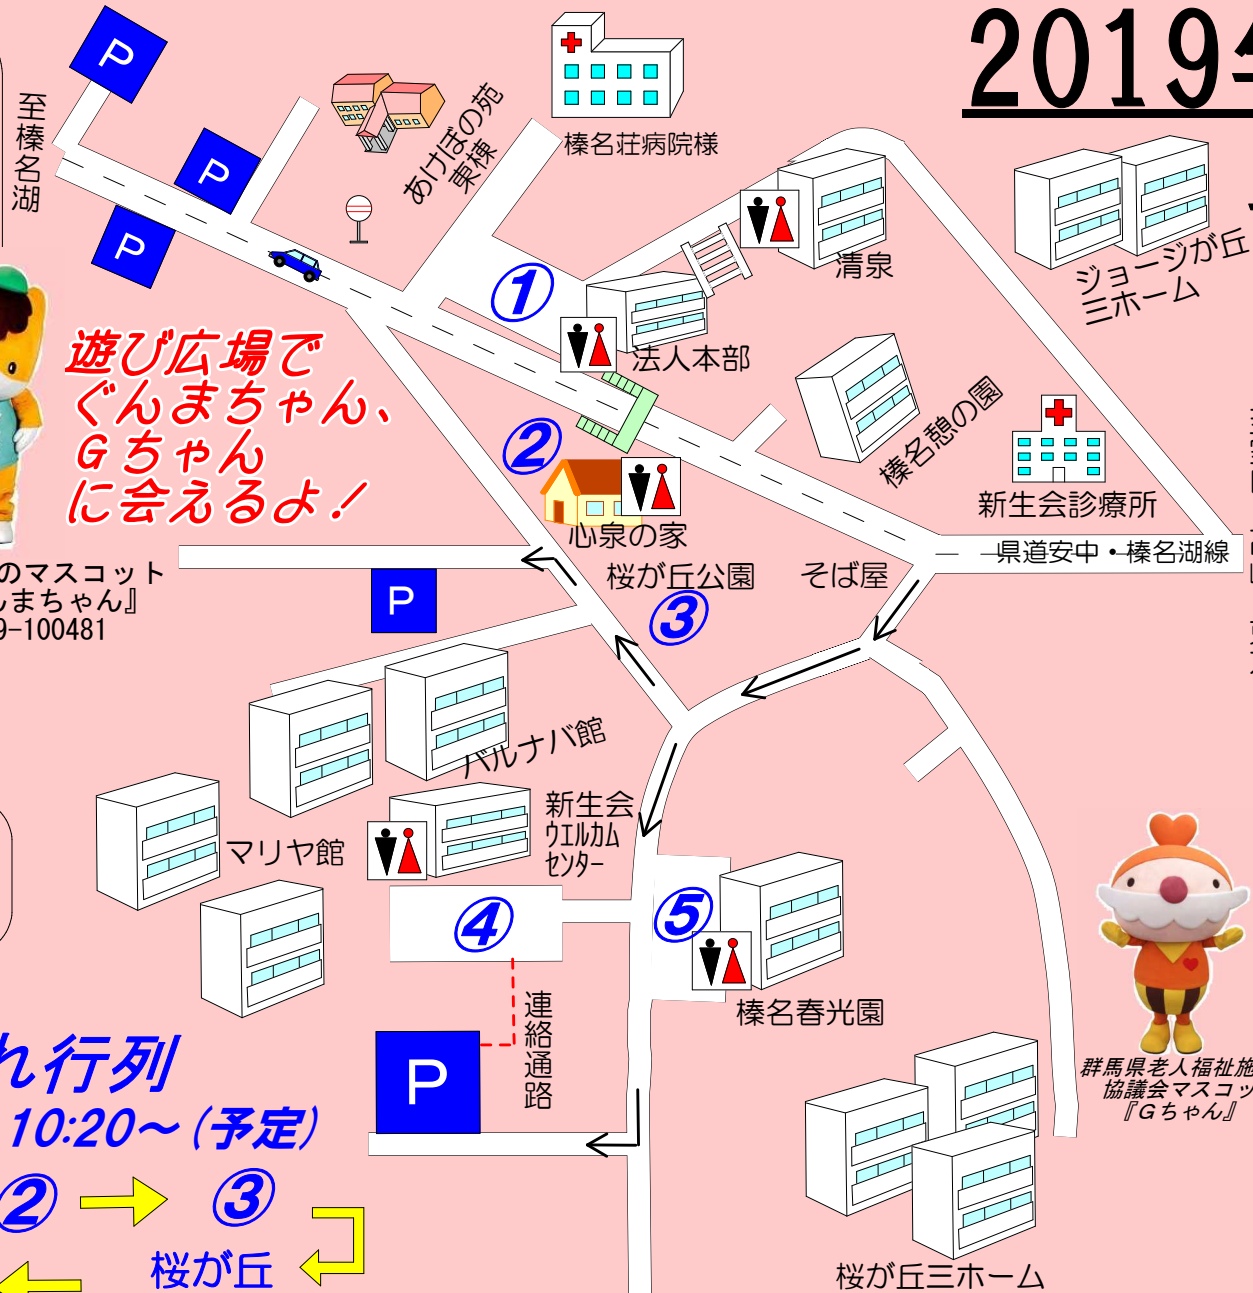

第45回 新生会老人ホーム祭

2019年11月3日(日)

AM10:00~PM1:30

☀️ 雨天決行 ☀️

① 遊び広場
アトラクション多数、
景品ももらえるよ！
模擬店
タピオカミルクティー
クレープ・綿菓子
ミスタードーナツ他
金魚すくい
古本市場
就職相談窓口

群馬県のマスコット
『ぐんまちゃん』
2019-100481

遊び広場で
ぐんまちゃん、
Gちゃん
に会えるよ！

至室田・高崎・東京

② バザー (日用雑貨)
③ バザー (家具家電)
ふれあい牧場

みのわの里の
きつねの嫁入り輿入れ行列

きつねの嫁入り行列ルート 10:20~(予定)

きつねの舞い 12:00~(予定)

みなさまのお越しをお待ちしております！
なお、駐車場は係員がご案内致します。
※出店内容は告知なしに変更される場合があります。

④ ⑤ 模擬店
やきまんじゅう・からあげ
フライドポテト・コロケ
焼きそば・もつ煮
軽食コーナー
ラーメン・カレーライス
稲荷寿司・フランクフルト
飲み物コーナー 他
ケーキ販売 陶芸コーナー
アクセサリー販売 金属彫刻
唐丹わかめ味噌汁無料配布
野菜販売 スモークチキン販売
バナナ他の叩き売り
多肉植物 榎名窯陶器販売
すみれ喫茶 } 榎名春光園内
華道部展示
オークション 12:15~(予定)
新生会ウエルカムセンター前広場
つかみ揉みマッサージャー
防災バック・任天堂Switch
ダイソンHOT&COOL
ミラーレス一眼レフカメラ
ディズニーペアチケット等々