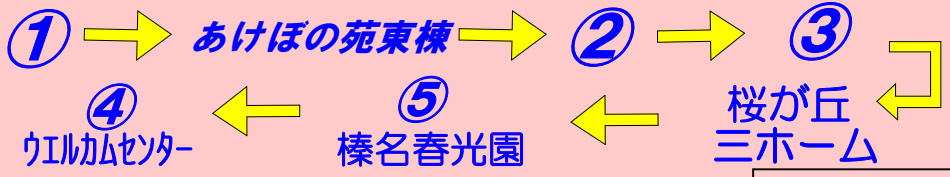

きつねの舞い 12:00~(予定)

みなさまのお越しをお待ちしております！
なお、駐車場は係員がご案内致します。
※出店内容は告知なしに変更される場合があります。

④ ⑤ 模擬店
やきまんじゅう・からあげ
フライドポテト・コロケ
焼きそば・もつ煮
軽食コーナー
ラーメン・カレーライス
稲荷寿司・フランクフルト
飲み物コーナー 他
ケーキ販売 陶芸コーナー
アクセサリー販売 金属彫刻
唐丹わかめ味噌汁無料配布
野菜販売 スモークチキン販売
バナナ他の叩き売り
多肉植物 榎名窯陶器販売
すみれ喫茶 } 榎名春光園内
華道部展示
オークション 12:15~(予定)
新生会ウエルカムセンター前広場
つかみ揉みマッサージャー
防災バック・任天堂Switch
ダイソンHOT&COOL
ミラーレス一眼レフカメラ
ディズニーペアチケット等々

社会福祉法人 新生会
高崎市中室田町5983 TEL 027-374-1511
<http://www.sinseikai.org/>
介護スタッフ等募集中 担当：せきね